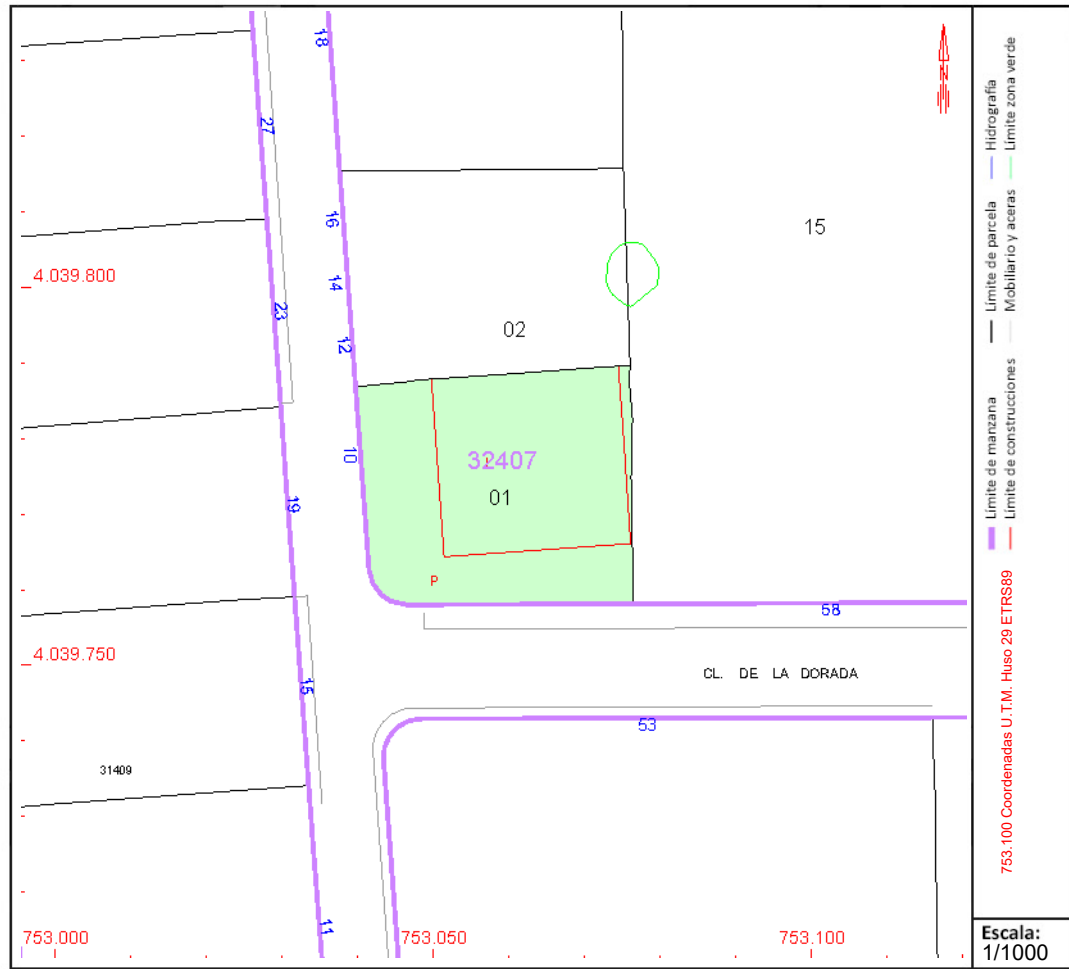

CONSULTA DESCRIPTIVA Y GRÁFICA DE DATOS CATASTRALES DE BIEN INMUEBLE

Referencia catastral: 3240701QA5434S0002KH

DATOS DESCRIPTIVOS DEL INMUEBLE

Localización:
 CL CHOCO DEL 10 Es:1 Pl:00 Pt:A
 PUERTO REAL [CÁDIZ]

Clase: URBANO
Uso principal: Industrial
Superficie construida: 291 m2
Año construcción: 2006

Construcción

Destino	Escalera / Planta / Puerta	Superficie m ²
INDUSTRIAL	1/00/A	291

PARCELA

Superficie gráfica: 1.069 m2
Participación del inmueble: 50,00 %
Tipo: Parcela con varios inmuebles [division horizontal]