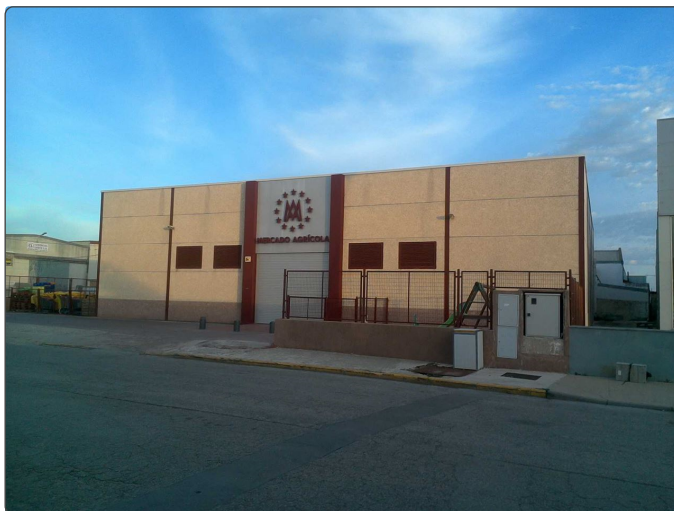

DATOS CATASTRALES DEL LA FINCA 3240701QA5434S

FINCA

DIRECCIÓN

CL CHOCO DEL 10, PUERTO REAL, Cádiz

PARCELA CATASTRAL

3240701QA5434S

SUPERFICIE DE LA FINCA

1.069 m²

SUPERFICIE CONSTRUIDA

582 m²

Parcela Construcción

INMUEBLES

REFERENCIA CATASTRAL	DIVISIÓN HORIZONTAL	USO PRINCIPAL	AÑO DE CONSTRUCCIÓN	SUPERFICIE CONSTRUIDA
3240701QA5434S0002KH	ESCALERA 1 PLANTA 00 PUERTA A	INDUSTRIAL	2006	291 m ²
3240701QA5434S0003LJ	ESCALERA 1 PLANTA 00 PUERTA B	INDUSTRIAL	2006	291 m ²